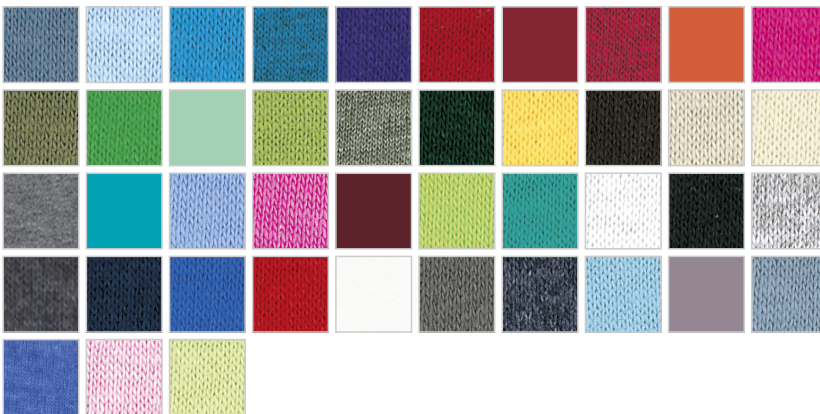

Softstyle Adult T-Shirt - 64000

Artikelnummer 150.09

Omschrijving

153 g/m² (White: 144 g/m²)

100% ringgesponnen jersey katoen

Sport Grey/alle Antique kleuren: 90% katoen, 10% polyester; alle

Heather kleuren: 35% katoen, 65% polyester

voorgekrompen materiaal

schouder tot schouder nekband voor beter draagcomfort

ronde hals, dubbeldraads gestikt bij de mouwen en onderboord

rondgebreed model.

Gemakkelijk te herlabelen

Modieuze klassieke pasvorm

Selecteer de gewenste kleur en scroll naar beneden

Maten